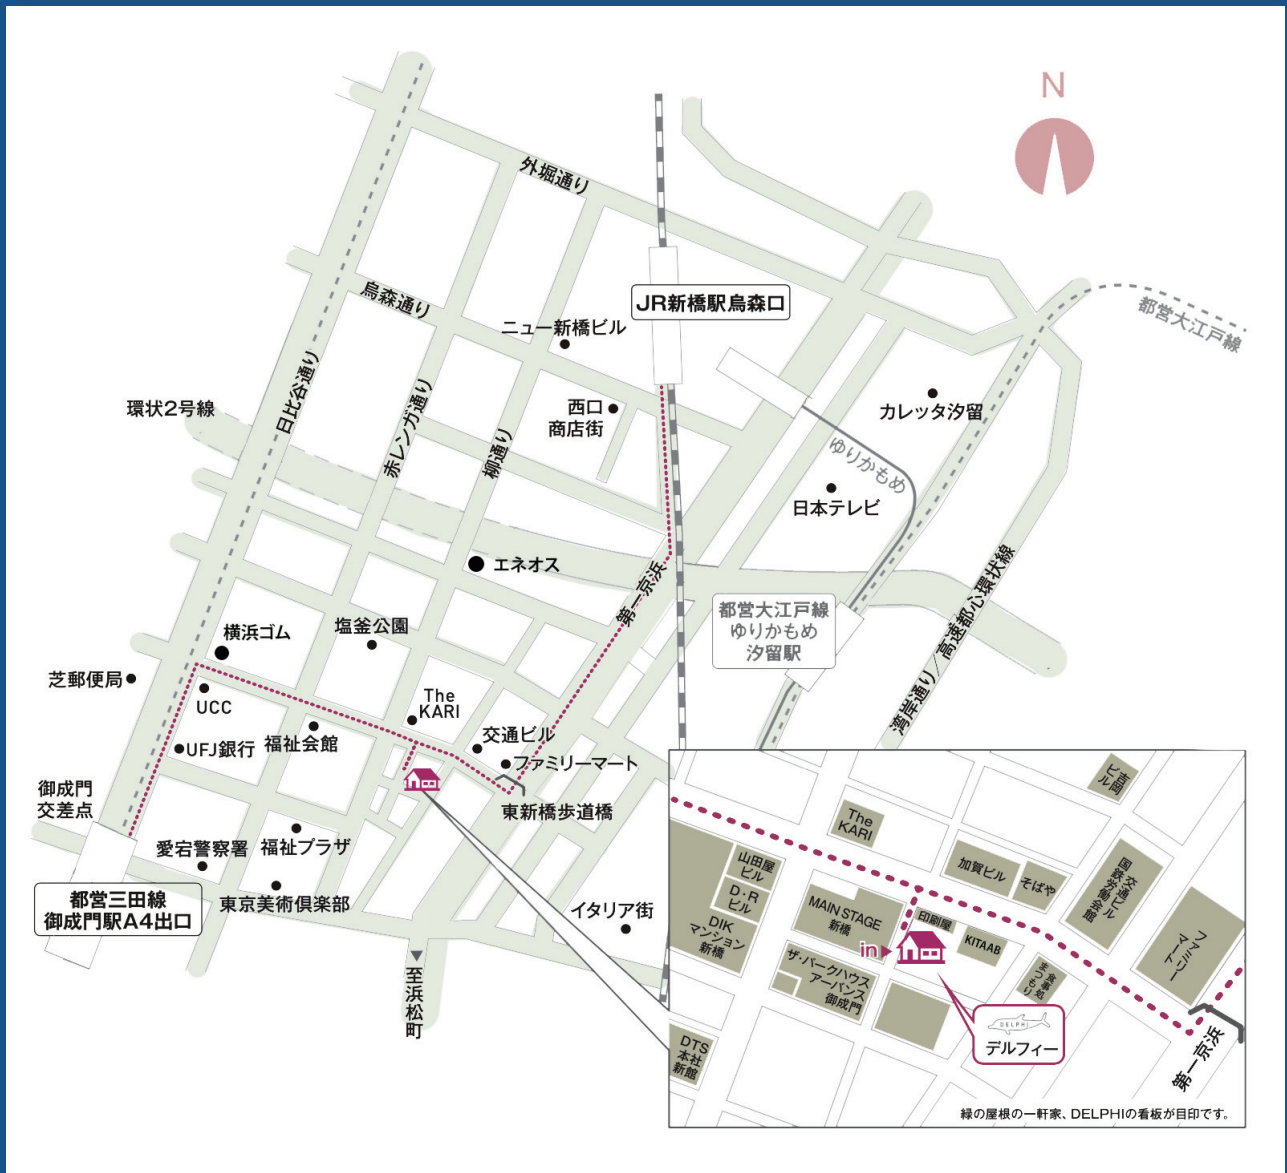

How to get to Delphi?

Access

アクセス

東京都港区新橋6-7-9

TEL.03-3436-4471